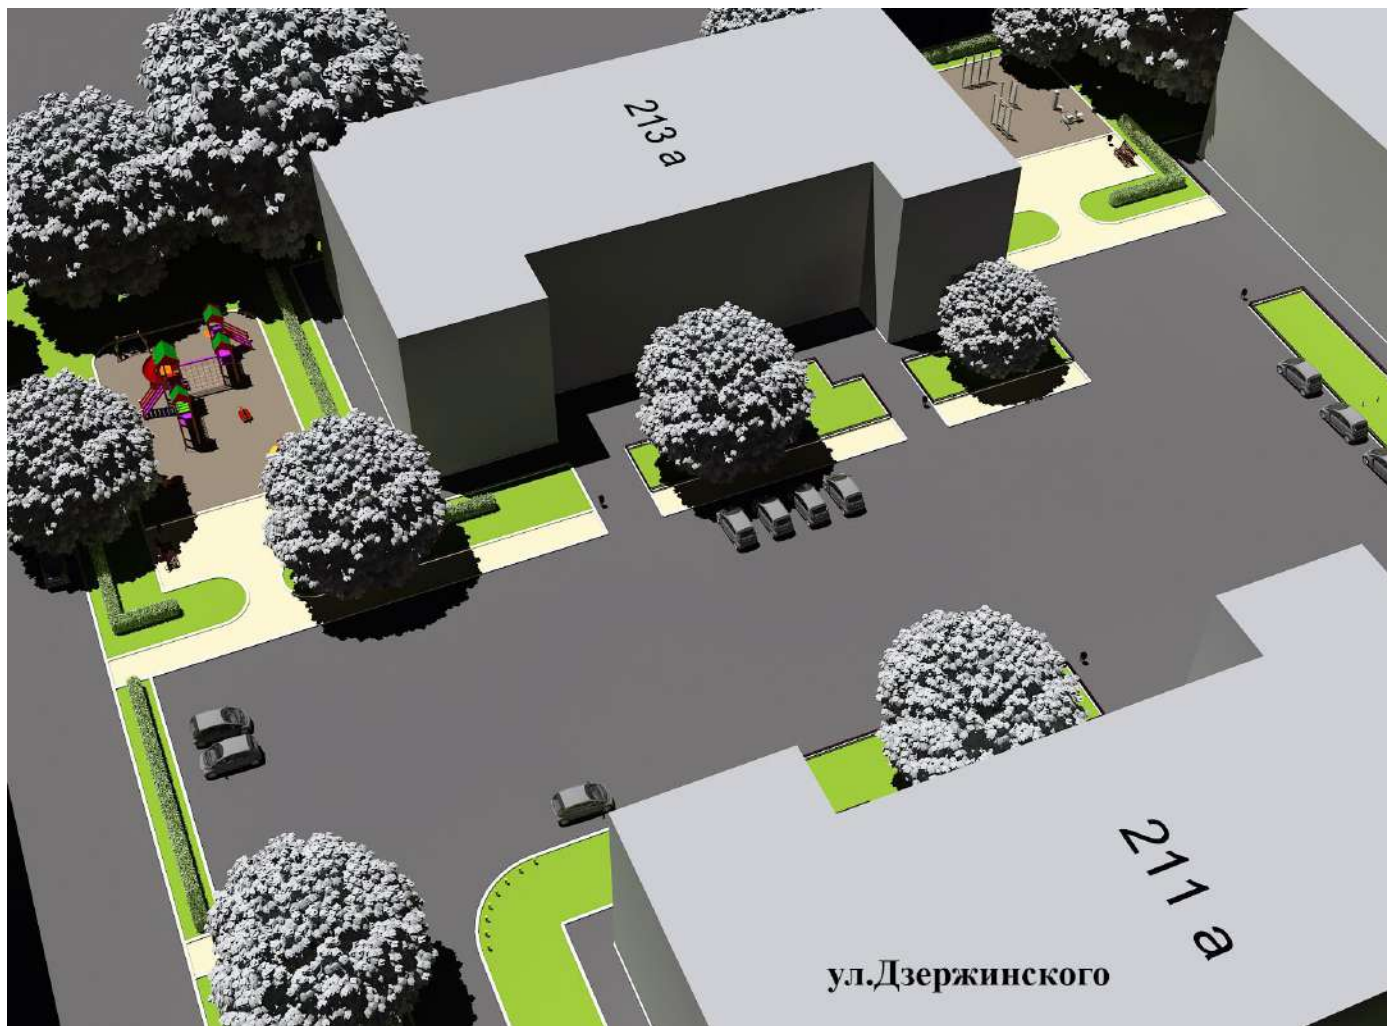

ИНФОРМАЦИЯ

**О ДВОРОВЫХ ТЕРРИТОРИЯХ, ПРЕДЛАГАЕМЫХ ДЛЯ ВКЛЮЧЕНИЯ
В МУНИЦИПАЛЬНУЮ ПРОГРАММУ ФОРМИРОВАНИЯ
СОВРЕМЕННОЙ ГОРОДСКОЙ СРЕДЫ
ПО ОКТЯБРЬСКОМУ РАЙОНУ ГОРОДА СТАВРОПОЛЯ В 2017 ГОДУ**

УЛ. ОКТЯБРЬСКАЯ, 186/1-186/2

УЛ. ДЗЕРЖИНСКОГО, 211, 211А, 213А, 211/213

УЛ. ДЗЕРЖИНСКОГО, 211, 211А, 213А, 211/213

УЛ. ДЗЕРЖИНСКОГО, 211, 211А, 213А, 211/213

УЛ. ДЗЕРЖИНСКОГО, 211, 211А, 213А, 211/213