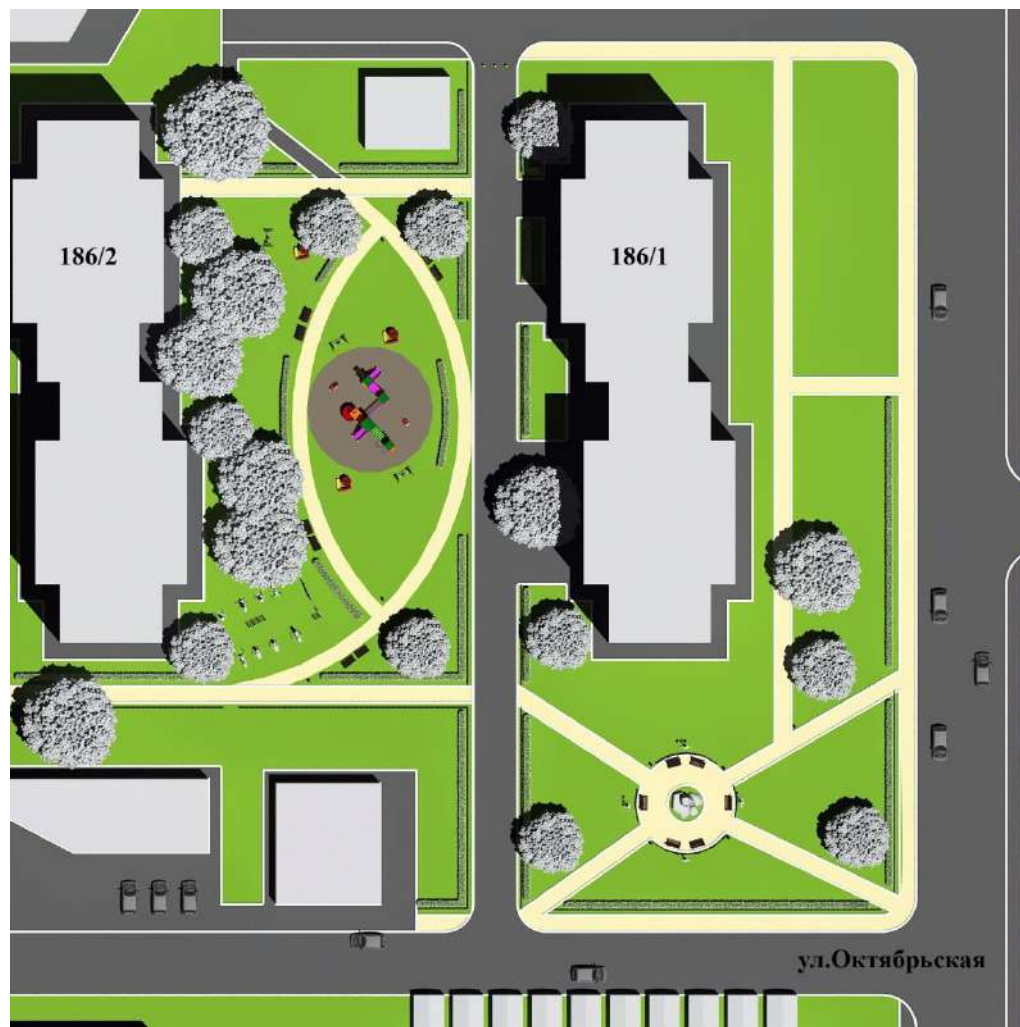

ИНФОРМАЦИЯ

**О ДВОРОВЫХ ТЕРРИТОРИЯХ, ПРЕДЛАГАЕМЫХ ДЛЯ ВКЛЮЧЕНИЯ
В МУНИЦИПАЛЬНУЮ ПРОГРАММУ ФОРМИРОВАНИЯ
СОВРЕМЕННОЙ ГОРОДСКОЙ СРЕДЫ
ПО ОКТЯБРЬСКОМУ РАЙОНУ ГОРОДА СТАВРОПОЛЯ В 2017 ГОДУ**

УЛ. ОКТЯБРЬСКАЯ, 186/1-186/2

УЛ. ОКТЯБРЬСКАЯ, 186/1-186/2

УЛ. ОКТЯБРЬСКАЯ, 186/1-186/2

УЛ. ОКТЯБРЬСКАЯ, 186/1-186/2

УЛ. ОКТЯБРЬСКАЯ, 186/1-186/2

УЛ. МАКАРОВА, 12/1

УЛ. МАКАРОВА, 12/1

ул.Макарова

УЛ. МАКАРОВА, 12/1

УЛ. ДЗЕРЖИНСКОГО, 211, 211А, 213А, 211/213

УЛ. ДЗЕРЖИНСКОГО, 211, 211А, 213А, 211/213

УЛ. ДЗЕРЖИНСКОГО, 211, 211А, 213А, 211/213

УЛ. ДЗЕРЖИНСКОГО, 211, 211А, 213А, 211/213