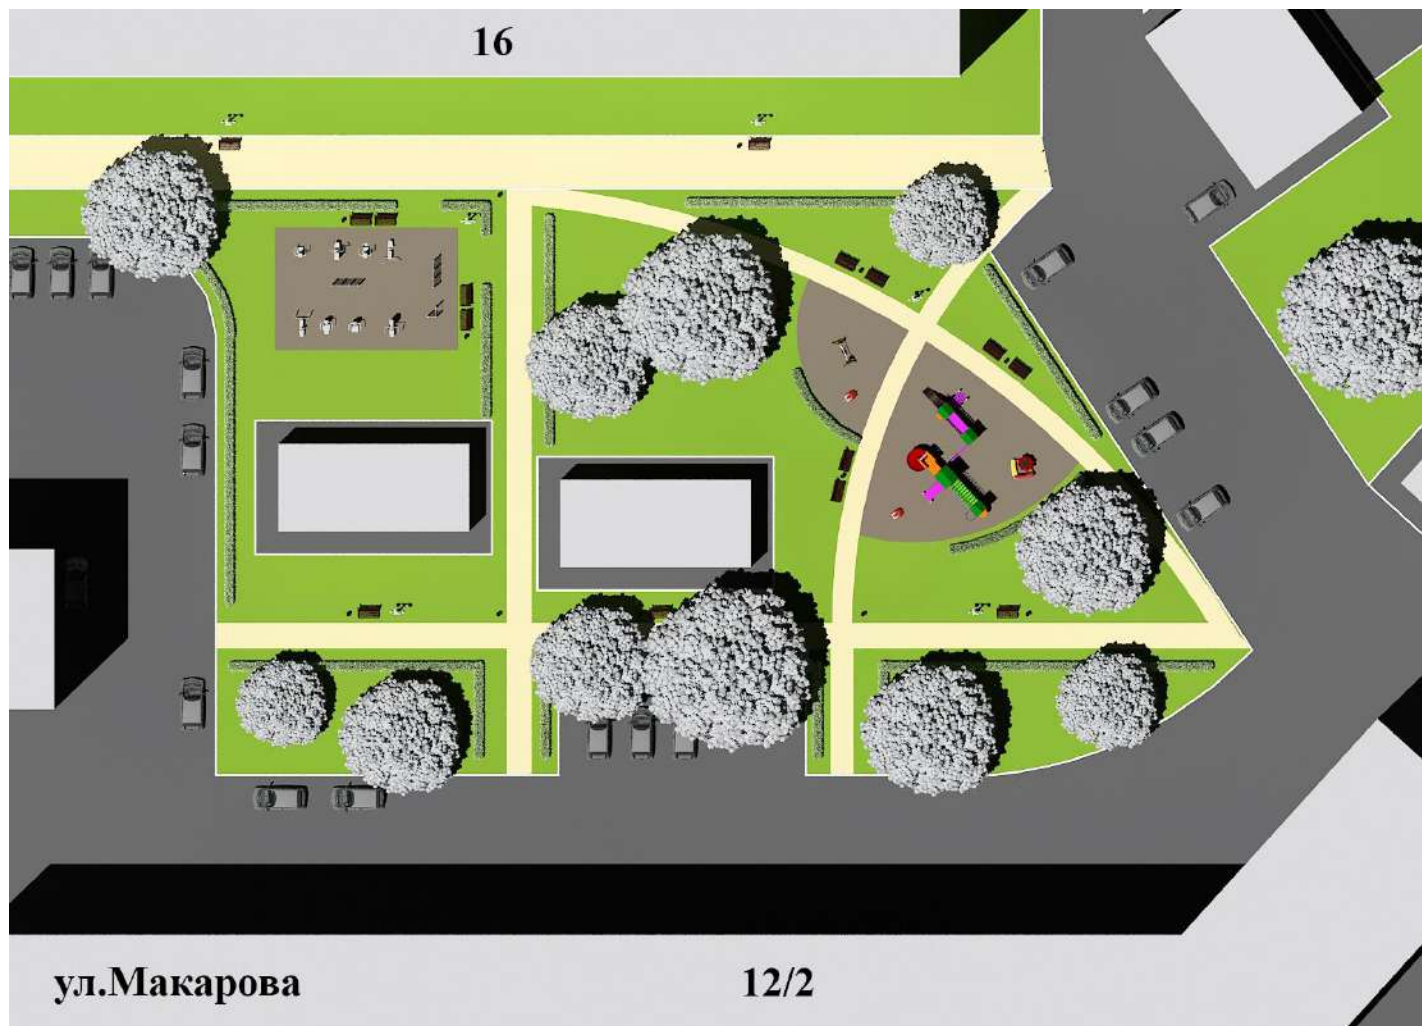

ИНФОРМАЦИЯ

**О ДВОРОВЫХ ТЕРРИТОРИЯХ, ПРЕДЛАГАЕМЫХ ДЛЯ ВКЛЮЧЕНИЯ
В МУНИЦИПАЛЬНУЮ ПРОГРАММУ ФОРМИРОВАНИЯ
СОВРЕМЕННОЙ ГОРОДСКОЙ СРЕДЫ
ПО ОКТЯБРЬСКОМУ РАЙОНУ ГОРОДА СТАВРОПОЛЯ В 2017 ГОДУ**

УЛ. ОКТЯБРЬСКАЯ, 186/1-186/2

УЛ. ОКТЯБРЬСКАЯ, 186/1-186/2

УЛ. ОКТЯБРЬСКАЯ, 186/1-186/2

УЛ. ОКТЯБРЬСКАЯ, 186/1-186/2

УЛ. ОКТЯБРЬСКАЯ, 186/1-186/2

УЛ. МАКАРОВА, 12/1

УЛ. МАКАРОВА, 12/1

ул.Макарова

УЛ. МАКАРОВА, 12/1

УЛ. ДЗЕРЖИНСКОГО, 211, 211А, 213А, 211/213

УЛ. ДЗЕРЖИНСКОГО, 211, 211А, 213А, 211/213

УЛ. ДЗЕРЖИНСКОГО, 211, 211А, 213А, 211/213

УЛ. ДЗЕРЖИНСКОГО, 211, 211А, 213А, 211/213