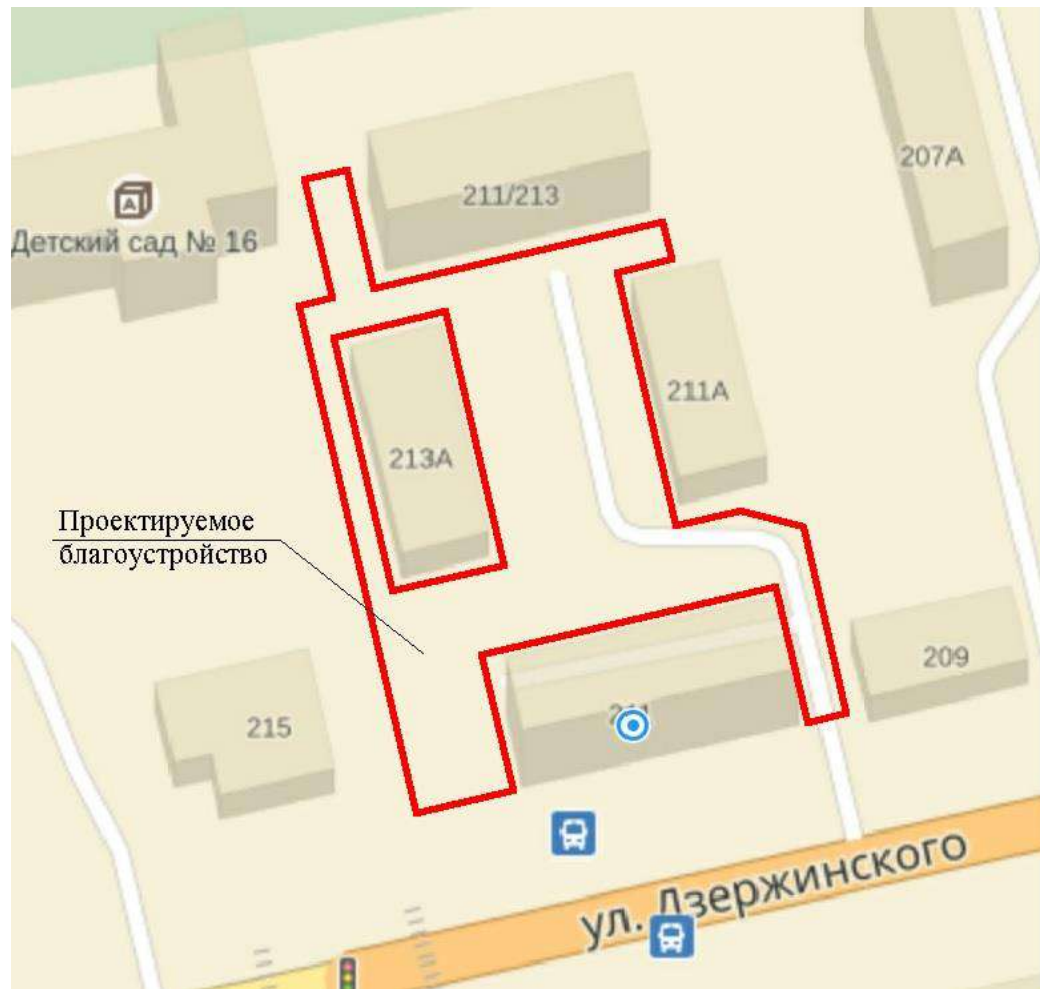

ИНФОРМАЦИЯ

**О ДВОРОВЫХ ТЕРРИТОРИЯХ, ПРЕДЛАГАЕМЫХ ДЛЯ ВКЛЮЧЕНИЯ
В МУНИЦИПАЛЬНУЮ ПРОГРАММУ ФОРМИРОВАНИЯ
СОВРЕМЕННОЙ ГОРОДСКОЙ СРЕДЫ
ПО ОКТЯБРЬСКОМУ РАЙОНУ ГОРОДА СТАВРОПОЛЯ В 2017 ГОДУ**

УЛ. ОКТЯБРЬСКАЯ, 186/1-186/2

УЛ. ОКТЯБРЬСКАЯ, 186/1-186/2

УЛ. ОКТЯБРЬСКАЯ, 186/1-186/2

УЛ. ОКТЯБРЬСКАЯ, 186/1-186/2

УЛ. ОКТЯБРЬСКАЯ, 186/1-186/2

УЛ. МАКАРОВА, 12/1

УЛ. МАКАРОВА, 12/1

ул.Макарова

УЛ. МАКАРОВА, 12/1

УЛ. ДЗЕРЖИНСКОГО, 211, 211А, 213А, 211/213

УЛ. ДЗЕРЖИНСКОГО, 211, 211А, 213А, 211/213

УЛ. ДЗЕРЖИНСКОГО, 211, 211А, 213А, 211/213

УЛ. ДЗЕРЖИНСКОГО, 211, 211А, 213А, 211/213